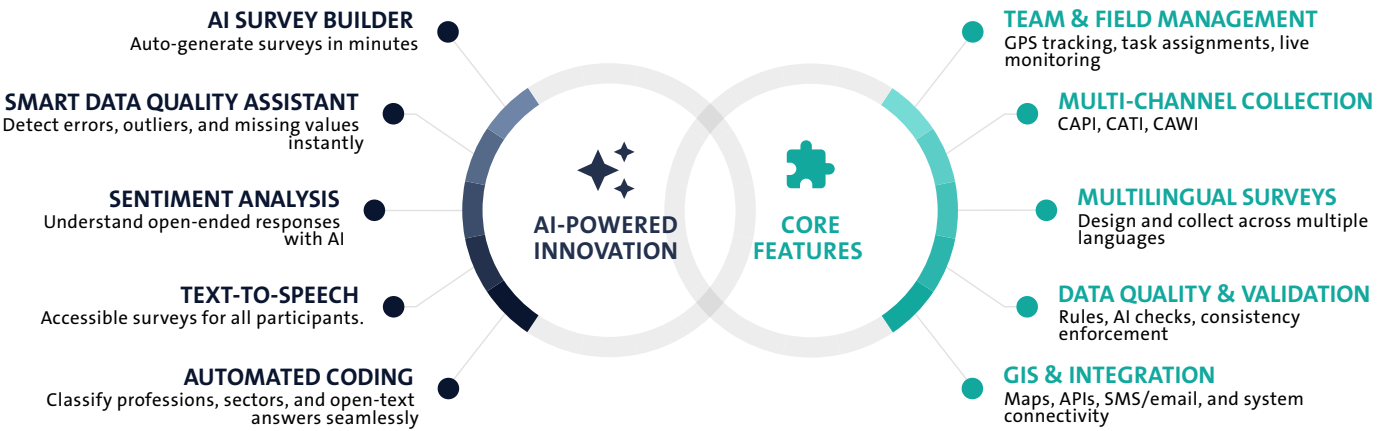

AI-POWERED SURVEYS MADE SIMPLE

Smarter data, faster insights, and seamless control

Across the region, statistical centers, government and private entities rely on Al-Khwarizmi to manage censuses, surveys, and specialized studies with confidence. Powered by AI, it unifies the entire survey lifecycle—design, fieldwork, and multi-channel data collection—into one seamless system that ensures accuracy, efficiency, and trusted insights.

Al-Khwarizmi at a Glance: Value & Power

Why Al-Khwarizmi?

SAVE TIME

Launch surveys in hours, not weeks.

ENSURE ACCURACY

AI-driven validations and smart data checks.

COLLECT ANYWHERE

Online, offline, call centers, or field teams.

STAY IN CONTROL

Real-time dashboards, GIS maps, and team tracking.

ذكاء اصطناعي يعيد تعريف تجربة الاستبيانات

تصميم أسرع، بيانات أذكى، رؤى أعمق

«الخوارزمي» حل أثبت كفاءته، تتبناه المراكز الإحصائية والجهات الحكومية والخاصة لإدارة التعدادات والمسوحات والدراسات المتخصصة بثقة. بفضل تقنيات الذكاء الاصطناعي، يوحد «الخوارزمي» دورة الاستبانة الكاملة - من التصميم إلى العمل الميداني وجمع البيانات عبر قنوات متعددة - في نظام واحد متكامل يضمن الدقة والكفاءة ويوفر رؤى موثوقة.

الخوارزمي باختصار: كفاءة وقوة

تصميم أسرع، بيانات أذكى، رؤى أعمق

ابقَ مسيطراً

لوحات تحكم لحظية، خرائط GIS، وتتبع الفرق.

اجمع البيانات من أي مكان

عبر الإنترنت أو دون اتصال، من مراكز الاتصال أو فريق الميدان

الدقة