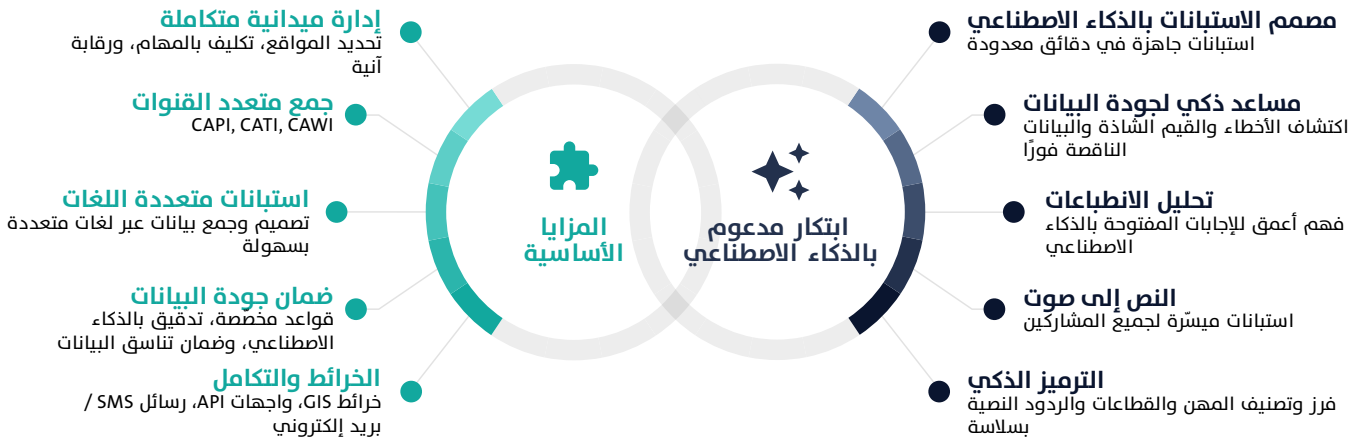

ذكاء اصطناعي يعيد تعريف تجربة الاستبيانات

تصميم أسرع، بيانات أذكى، رؤى أعمق

«الخوارزمي» حل أثبت كفاءته، تتبناه المراكز الإحصائية والجهات الحكومية والخاصة لإدارة التعدادات والمسوحات والدراسات المتخصصة بثقة. بفضل تقنيات الذكاء الاصطناعي، يوحد «الخوارزمي» دورة الاستبانة الكاملة - من التصميم إلى العمل الميداني وجمع البيانات عبر قنوات متعددة - في نظام واحد متكامل يضمن الدقة والكفاءة ويوفر رؤى موثوقة.

الخوارزمي باختصار: كفاءة وقوة

تصميم أسرع، بيانات أذكى، رؤى أعمق

ابقَ مسيطراً

لوحات تحكم لحظية، خرائط GIS، وتتبع الفرق.

اجمع البيانات من أي مكان

عبر الإنترنت أو دون اتصال، من مراكز الاتصال أو فريق الميدان

الدقة

تحقق آلي مدعوم بالذكاء الاصطناعي وفحوصات بيانات ذكية.

وفر الوقت

أطلق استبيانك في ساعات بدلاً من أسابيع.